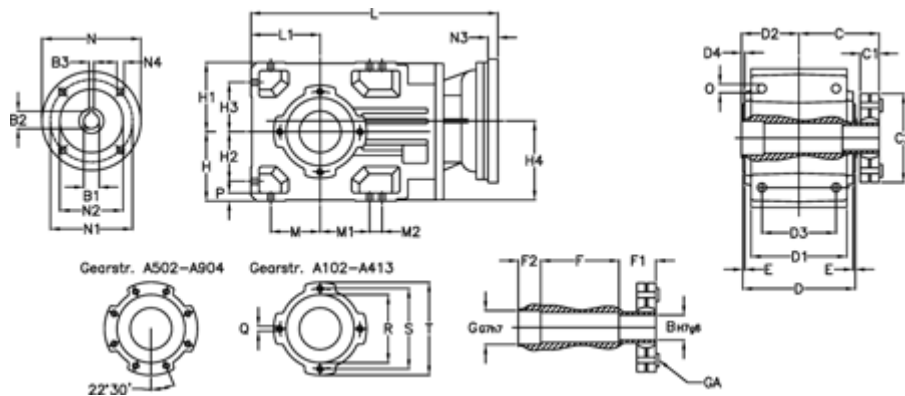

Article number: 296000501235220
 Description: Bevel helical gearbox
 A052US-12,3-P63B5

Measures

B = 25	D1 = 97	F2 = 34	L = 206.0	N3 = 7
B1 = 11	D2 = 52	G = 27	L1 = 58	N4 = 9,5
B2 = 12.8	D3 = 80	GA = 14,5 NM	M = 37.5	O = 9.0
B3 = 4	d4 = 2.0	H = 58	M1 = 37.5	P = 8
C = 91.5	Description = A052 US-xx P63 B5	H1 = 63	M2 = 9	Q = M8x14
C1 = -	E = 2.0	H2 = 37.5	N = 140	R = 68
C2 = 68.0	F = 63.5	H3 = 37.5	N1 = 115	S = 85
D = 99	F1 = 34.0	H4 = 80.5	N2 = 95	T = 101